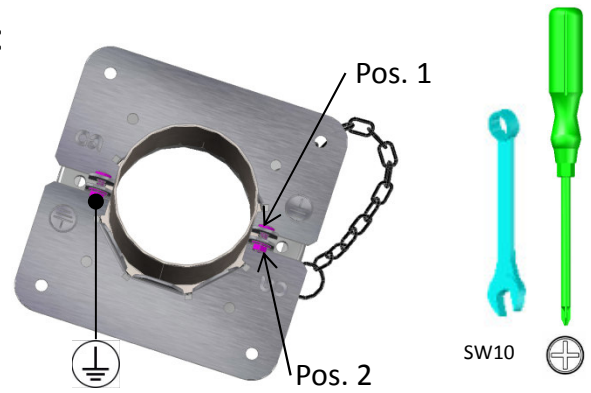

* Blindscheibe nur bei Leitungsende in geschlossenen Räumen verwenden
Use the dummy disk just at the line end in a closed area

Benötigte Werkzeuge im Lieferumfang nicht enthalten
Attended tools not included in delivery

1: Innen (inside)

5:

2:

6:

3:

7:

4:

8:

9:

Einbau nur durch qualifiziertes Fachpersonal

⚠ Wanddurchführung muss geerdet werden

⊥ Empfohlener Erdungspunkt

Assembly by qualified personnel only

⚠ Wall bushing has to be grounded

⊥ Recommended grounding point

Wanddurchführung DN100
Druckkupplung zum Anschrauben.
Wall bushing DN100
Pressure coupling to bolt on