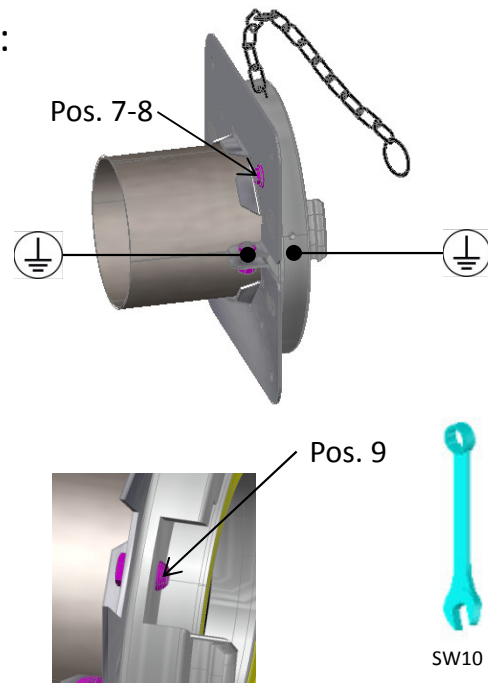

1: Innen (inside)

5:

2:

6:

3:

7:

4: