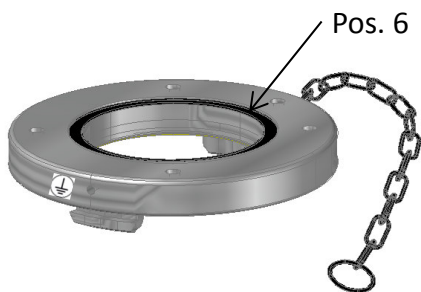

1: Innen (inside)

5:

2:

6:

3:

7:

4: